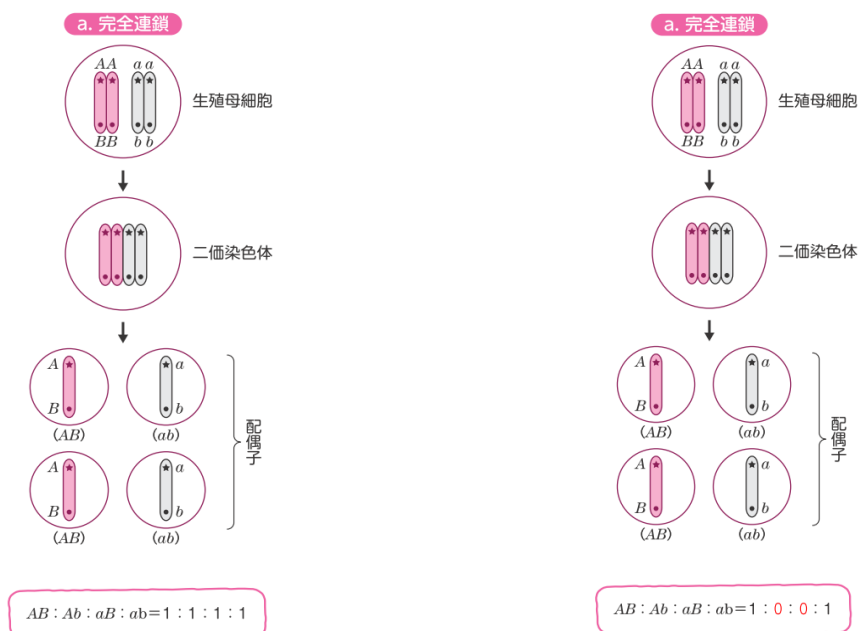

『まるわかり！基礎生物 (1版1刷)』正誤表

いつも小社出版物をご利用いただき誠にありがとうございます。『まるわかり！基礎生物』について以下の誤りがございました。深くお詫びするとともに、ここに訂正いたします。

- p. 15 図2-5 真核の単細胞生物 (キャプション部分)

【誤】 b. ミトコンドリア

【正】 b. ミドリムシ

- p. 100 図8-20 完全連鎖と不完全連鎖(左図)

【誤】 $AB : Ab : aB : ab = 1 : 1 : 1 : 1$

【正】 $AB : Ab : aB : ab = 1 : 0 : 0 : 1$

(2016年11月4日現在)